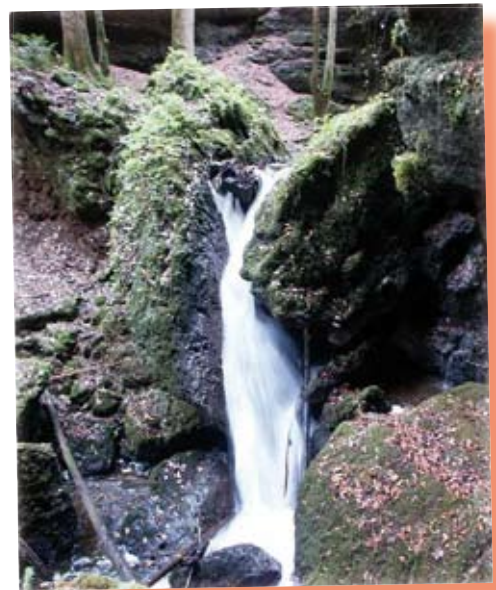

# TIEFSTEINKLAMM GORGE WITH WATERFALLS

- Entfernung 10 km, gut per Rad erreichbar
- distance 10 km, easy to reach with bike
- Zeitaufwand: 3 Stunden
- time: 3 hours
- Zellhof - Mattsee - Schleedorf
- Zellhof - Mattsee - Schleedorf

programm

nähere umgebung • near proximity