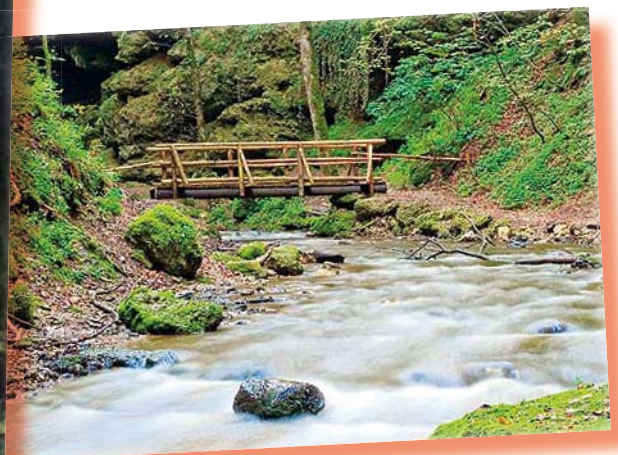

# TIEFSTEINKLAMM GORGE WITH WATERFALLS

- Entfernung 10 km, gut per Rad erreichbar
- distance 10 km, easy to reach with bike
- Zeitaufwand: 3 Stunden
- time: 3 hours
- Zellhof - Mattsee - Schleedorf
- Zellhof - Mattsee - Schleedorf

programm

nähere umgebung • near proximity